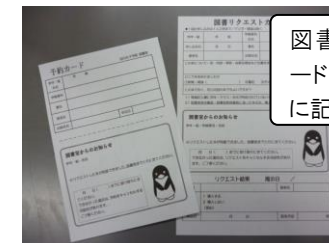

**雑誌があります!**

約40種の雑誌があり、最新刊以外は貸出できます。

**資料のコピーができます!**

コピーできるのは図書室にある資料のみ。ノートや教科書はアメニティのコピー機をお使いください。  
※図書室のコピー機は白黒のみです。

**本の予約・リクエストができます!**

図書室にある予約カードやリクエストカードに記入してください。

**朝日新聞の新聞記事を検索できます!**

**ぬいぐるみに癒やされます!**